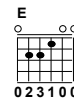

# Maple Leaf Rag : A part

by Scott Joplin : key of A : form AABACCDD

www.markdvorak.com  
acoustic roots workshop

4/4

0 2 2 0 2 2 2 1 0 2 2 2 2 2 1 0

0 0 2 4 3 2 2 2 0 0 2 4 3 2 2 0

5 1 0 1 0 1 0 2 1 2 1 4 5 4 7 8 7 1 2

2 3 2 2 3 2 1 2 1 4 5 4 7 8 7 1 2

1 1 1 1 1 2 5 8 1 2 1 2

9 5 5 5 5 5 5 7 6 5 7 2 0 1 2 0 1 2 2 1 2

4 4 4 4 5 5 7 6 5 7 0 1 2 0 1 3 2 2 1 2

4 4 4 3 0 7 6 0 7 1 3 2 1 3 2 0 0 0 0

13 5 5 5 5 5 5 7 6 5 7 2 0 1 2 0 1 2 2 1 2