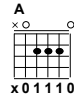

# Maple Leaf Rag : A part

by Scott Joplin : key of A : form AABACCDD

www.markdvorak.com  
acoustic roots workshop

4/4

0 2 2 0 2 2 2 1 0 2 2 2 2 2 1 0

0 0 2 4 3 2 2 2 0 0 2 4 3 2 2 0

5 1 0 1 0 1 0 2 1 2 1 4 5 4 7 8 7 1 2

2 3 2 2 3 2 1 2 1 4 5 4 7 8 7 1 2

1 1 1 1 1 2 5 8 1 2 1 2

9 5 5 5 5 5 5 7 6 5 7 2 0 1 2 0 1 2 2 1 2

4 4 4 4 5 5 7 6 5 7 0 1 2 0 1 3 2 2 1 2

4 4 4 3 0 7 6 0 7 1 3 2 1 3 2 0 0 0 0

13 5 5 5 5 5 5 7 6 5 7 2 0 1 2 0 1 2 2 1 2