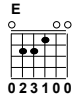

# Maple Leaf Rag : A part

by Scott Joplin : key of A : form AABACCDD

www.markdvorak.com  
acoustic roots workshop

4/4

0 2 2 0 2 2 2 1 0 2 2 2 2 2 1 0

0 0 2 4 3 2 2 2 0 0 2 4 3 2 2 0

5 1 0 1 0 1 0 2 1 2 1 4 5 4 7 8 7 1 2

2 3 2 2 3 2 1 2 1 4 5 4 7 8 7 1 2

1 1 1 1 1 2 5 8 1 2 1 2

9 5 5 5 5 5 5 7 6 5 7 2 0 1 2 0 1 2 2 1 2

4 4 4 4 5 5 7 6 5 7 0 1 2 0 1 3 2 2 1 2

4 4 4 3 0 7 6 0 7 1 3 2 1 3 2 0 0 0 0

13 5 5 5 5 5 5 7 6 5 7 2 0 1 2 0 1 2 2 1 2