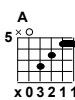

# Maple Leaf Rag : A part

by Scott Joplin : key of A : form AABACCDD

www.markdvorak.com  
acoustic roots workshop

4/4

0 2 2 0 2 2 2 1 0 2 2 2 2 2 1 0

0 0 2 4 3 2 2 2 0 0 2 4 3 2 2 0

5 1 0 1 0 1 0 2 1 2 1 4 5 4 7 8 7 1 2

2 3 2 2 3 2 1 2 1 4 5 4 7 8 7 1 2

1 1 1 1 1 2 5 8 1 2 1 2

9 5 5 5 5 5 5 7 6 5 7 2 0 1 2 0 1 2 2 1 2

4 4 4 4 5 5 7 6 5 7 0 1 2 0 1 3 2 2 1 2

4 4 4 3 0 7 6 0 7 1 3 2 1 3 2 0 0 0 0

13 5 5 5 5 5 5 7 6 5 7 2 0 1 2 0 1 2 2 1 2