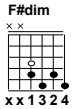

# Maple Leaf Rag : A part

by Scott Joplin : key of A : form AABACCDD

www.markdvorak.com  
acoustic roots workshop

4/4

0 2 2 0 2 2 2 1 0 2 2 2 2 2 1 0

0 0 2 4 3 2 2 2 0 0 2 4 3 2 2 0

5 1 0 1 0 1 0 2 1 2 1 4 5 4 7 8 7 1 2

2 3 2 2 3 2 1 2 1 4 5 4 7 8 7 1 2

1 1 1 1 1 2 5 8 1 2 1 2

9 5 5 5 5 5 5 7 6 5 7 2 0 1 2 0 1 2 2 1 2

4 4 4 4 5 5 7 6 5 7 0 1 2 0 1 3 2 2 1 2

4 4 4 3 0 7 6 0 7 1 3 2 1 3 2 0 0 0 0

13 5 5 5 5 5 5 7 6 5 7 2 0 1 2 0 1 2 2 1 2

4 4 4 4 5 5 7 6 5 7 0 1 2 0 1 3 2 2 1 2

4 4 4 3 0 7 6 0 7 1 3 2 1 3 2 0 0 0 0