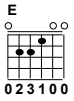

# Maple Leaf Rag : A part

by Scott Joplin : key of A : form AABACCDD

www.markdvorak.com  
acoustic roots workshop

4/4

0 2 2 0 2 2 2 1 0 2 2 2 2 2 1 0

0 0 2 4 3 2 2 2 0 0 2 4 3 2 2 0

5 1 0 1 0 1 0 2 1 2 1 4 5 4 7 8 7 1 2

2 3 2 2 3 2 1 2 1 4 5 4 7 8 7 1 2

1 1 1 1 1 2 5 8 1 2 1 2

9 5 5 5 5 5 5 7 6 5 7 2 0 1 2 0 1 2 2 1 2

4 4 4 4 5 5 7 6 5 7 0 1 2 0 1 3 2 2 1 2

4 4 4 3 0 7 6 0 7 1 3 2 1 3 2 0 0 0 0

13 5 5 5 5 5 5 7 6 5 7 2 0 1 2 0 1 2 2 1 2