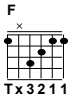

# Maple Leaf Rag : A part

by Scott Joplin : key of A : form AABACCDD

www.markdvorak.com  
acoustic roots workshop

4/4

0 2 2 0 2 2 2 1 0 2 2 2 2 2 1 0

0 0 2 4 3 2 2 2 0 0 2 4 3 2 2 0

5 1 0 1 0 1 0 2 1 2 1 4 5 4 7 8 7 1 2

2 3 2 2 3 2 1 2 1 4 5 4 7 8 7 1 2

1 1 1 1 1 2 5 8 1 2 1 2

9 5 5 5 5 5 5 7 6 5 7 2 0 1 2 0 1 2 2 1 2

4 4 4 4 5 5 7 6 5 7 0 1 2 0 1 3 2 2 1 2

4 4 4 3 0 7 6 0 7 1 3 2 1 3 2 0 0 0 0

13 5 5 5 5 5 5 7 6 5 7 2 0 1 2 0 1 2 2 1 2