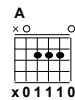

# Maple Leaf Rag : A part

by Scott Joplin : key of A : form AABACCDD

www.markdvorak.com  
acoustic roots workshop

4/4

0 2 2 0 2 2 2 1 0 2 2 2 2 2 1 0

0 0 2 4 3 2 2 2 0 0 2 4 3 2 2 0

5 1 0 1 0 1 0 2 1 2 1 4 5 4 7 8 7 1 2

2 3 2 2 3 2 1 2 1 4 5 4 7 8 7 1 2

1 1 1 1 1 2 5 8 1 2 1 2

9 5 5 5 5 5 5 7 6 5 7 2 0 1 2 0 1 2 2 1 2

4 4 4 4 5 5 7 6 5 7 0 1 2 0 1 3 2 2 1 2

4 4 4 3 0 7 6 0 7 1 3 2 1 3 2 0 0 0 0

13 5 5 5 5 5 5 7 6 5 7 2 0 1 2 0 1 2 2 1 2