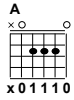

# Maple Leaf Rag : A part

by Scott Joplin : key of A : form AABACCDD

www.markdvorak.com  
acoustic roots workshop

4/4

0 2 2 0 2 2 2 1 0 2 2 2 2 2 1 0

0 0 2 4 3 2 2 2 0 0 2 4 3 2 2 0

5 1 0 1 0 1 0 2 1 2 1 4 5 4 7 8 7 1 2

2 3 2 2 3 2 1 2 1 4 5 4 7 8 7 1 2

1 1 1 1 1 2 5 8 1 2 1 2

9 5 5 5 5 5 5 7 6 5 7 2 0 1 2 0 1 2 2 1 2

4 4 4 4 5 5 7 6 5 7 0 1 2 0 1 3 2 2 1 2

4 4 4 3 0 7 6 0 7 1 3 2 1 3 2 0 0 0 0

13 5 5 5 5 5 5 7 6 5 7 2 0 1 2 0 1 2 2 1 2