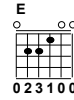

# Maple Leaf Rag : A part

by Scott Joplin : key of A : form AABACCDD

www.markdvorak.com  
acoustic roots workshop

4/4

0 2 2 0 2 2 2 1 0 2 2 2 2 2 1 0

0 0 2 4 3 2 2 2 0 0 2 4 3 2 2 0

5 1 0 1 0 1 0 2 1 2 1 4 5 4 7 8 7 1 2

2 3 2 2 3 2 1 2 1 4 5 4 7 8 7 1 2

1 1 1 1 1 2 5 8 1 2 1 2

9 5 5 5 5 5 5 7 6 5 7 2 0 1 2 0 1 2 2 1 2

4 4 4 4 5 5 7 6 5 7 0 1 2 0 1 3 2 2 1 2

4 4 4 3 0 7 6 0 7 1 3 2 1 3 2 0 0 0 0

13 5 5 5 5 5 5 7 6 5 7 2 0 1 2 0 1 2 2 1 2