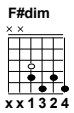

# Maple Leaf Rag : A part

by Scott Joplin : key of A : form AABACCDD

www.markdvorak.com  
acoustic roots workshop

4/4

0 2 2 0 2 2 2 1 0 2 2 2 2 2 1 0

0 0 2 4 3 2 2 2 0 0 2 4 3 2 2 0

5 1 0 1 0 1 0 2 1 2 1 4 5 4 7 8 7 1 2

2 3 2 2 3 2 1 2 1 4 5 4 7 8 7 1 2

1 1 1 1 1 2 5 8 1 2 1 2

9 5 5 5 5 5 5 7 6 5 7 2 0 1 2 0 1 2 2 1 2

4 4 4 4 5 5 7 6 5 7 0 1 2 0 1 3 2 2 1 2

4 4 4 3 0 7 6 0 7 1 3 2 1 3 2 0 0 0 0

13 5 5 5 5 5 5 7 6 5 7 2 0 1 2 0 1 2 2 1 2