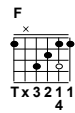

# Maple Leaf Rag : A part

by Scott Joplin : key of A : form AABACCDD

www.markdvorak.com  
acoustic roots workshop

4/4

0 2 2 0 2 2 2 1 0 2 2 2 2 2 1 0

0 0 2 4 3 2 2 2 0 0 2 4 3 2 2 0

5 1 0 1 0 1 0 2 1 2 1 4 5 4 7 8 7 1 2

2 3 2 2 3 2 1 2 1 4 5 4 7 8 7 1 2

1 1 1 1 1 2 5 8 1 2 1 2

9 5 5 5 5 5 5 7 6 5 7 2 0 1 2 0 1 2 2 1 2

4 4 4 4 5 5 7 6 5 7 0 1 2 0 1 3 2 2 1 2

4 4 4 3 0 7 6 0 7 1 3 2 1 3 2 0 0 0 0

13 5 5 5 5 5 5 7 6 5 7 2 0 1 2 0 1 2 2 1 2