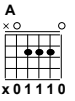

# Maple Leaf Rag : A part

by Scott Joplin : key of A : form AABACCDD

www.markdvorak.com  
acoustic roots workshop

4/4

0 2 2 0 2 2 2 1 0 2 2 2 2 2 1 0

0 0 2 4 3 2 2 2 0 0 2 4 3 2 2 0

5 1 0 1 0 1 0 2 1 2 1 4 5 4 7 8 7 1 2

2 3 2 2 3 2 1 2 1 4 5 4 7 8 7 1 2

1 1 1 1 1 2 5 8 1 2 1 2

9 5 5 5 5 5 5 7 6 5 7 2 0 1 2 0 1 2 2 1 2

4 4 4 4 5 5 7 6 5 7 0 1 2 0 1 3 2 2 1 2

4 4 4 3 0 7 6 0 7 1 3 2 1 3 2 0 0 0 0

13 5 5 5 5 5 5 7 6 5 7 2 0 1 2 0 1 2 2 1 2