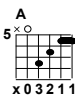

# Maple Leaf Rag : A part

by Scott Joplin : key of A : form AABACCDD

www.markdvorak.com  
acoustic roots workshop

4/4

0 2 2 0 2 2 2 1 0 2 2 2 2 2 1 0

0 0 2 4 3 2 2 2 0 0 2 4 3 2 2 0

5 1 0 1 0 1 0 2 1 2 1 4 5 4 7 8 7 1 2

2 3 2 2 3 2 1 2 1 4 5 4 7 8 7 1 2

1 1 1 1 1 2 5 8 1 2 1 2

9 5 5 5 5 5 5 7 6 5 7 2 0 1 2 0 1 2 2 1 2

4 4 4 4 5 5 7 6 5 7 0 1 2 0 1 3 2 2 1 2

4 4 4 3 0 7 6 0 7 1 3 2 1 3 2 0 0 0 0

13 5 5 5 5 5 5 7 6 5 7 2 0 1 2 0 1 2 2 1 2