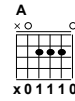

# Maple Leaf Rag : A part

by Scott Joplin : key of A : form AABACCDD

www.markdvorak.com  
acoustic roots workshop

4/4

0 2 2 0 2 2 2 1 0 2 2 2 2 2 1 0

0 0 2 4 3 2 2 2 0 0 2 4 3 2 2 0

5 1 0 1 0 1 0 2 1 2 1 4 5 4 7 8 7 1 2

2 3 2 2 3 2 1 2 1 4 5 4 7 8 7 1 2

1 1 1 1 1 2 5 8 1 2 1 2

9 5 5 5 5 5 5 7 6 5 7 2 0 1 2 0 1 2 2 1 2

4 4 4 4 5 5 7 6 5 7 0 1 2 0 1 3 2 2 1 2

4 4 4 3 0 7 6 0 7 1 3 2 1 3 2 0 0 0 0

13 5 5 5 5 5 5 7 6 5 7 2 0 1 2 0 1 2 2 1 2