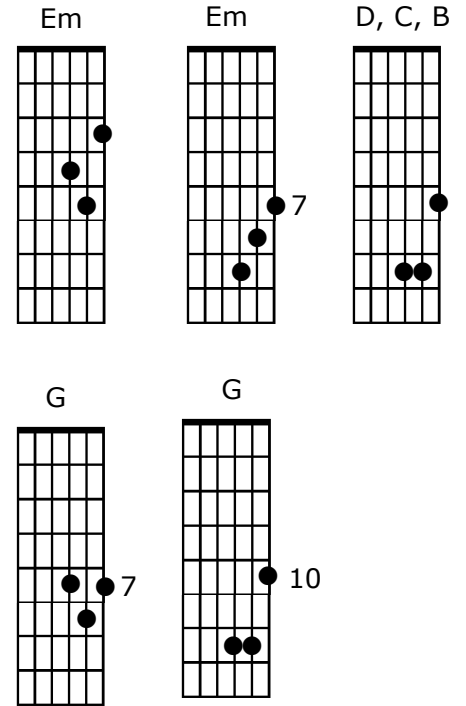

greensleeves melodic study

key of Em

chord progression

Em // Em // D // D //
C // C // B7 // B7 //
Em // Em // D // D //
C // B7 // Em // Em //
 ...
G // G // D // D //
C // C // B7 // B7 //
G // G // D // D //
C // B7 // Em // Em //

melody

E G A B-C B A F# D
 A - las my love you do me wrong
E-F# G E E D#-E F# D B
 to treat me so dis - court - eous - ly
E G A B-C B A F# D
 for I have loved thee for so long
E-F# G-F# E D#-C# D# E E E
 de - light - ing in thy comp - a - ny
 ...
D° D° C-B A F# D E-F#
 Green - sleeves was all my joy
G-E E D#-E F# D# B
 Green - sleeves was my de - light
D° D° C B A F# D E-F#
 Green - sleeves was my heart of gold
G F# E D#-C# D# E E
 who but my la - dy Green - sleeves