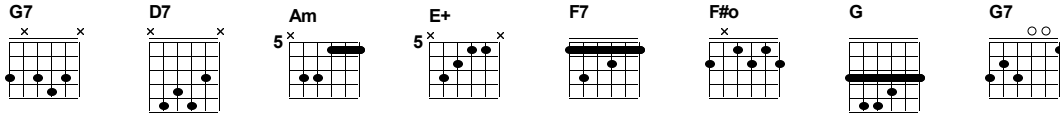

# Ain't Misbehavin'

by Fats Waller : key of C

acoustic roots workshop  
www.markdvorak.com

C C#o Dm7 D#o C E7 F Fm

C A7 D9 G7 1 E7 A7 D7 G7

2.C Fm C E7 Am E+ F7 F#o D7

A7 G D7 G7 A7 D7 G7