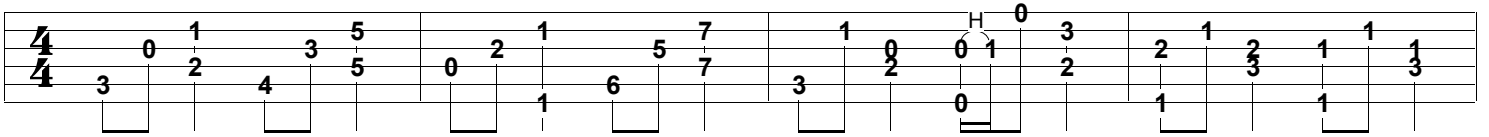

# Ain't Misbehavin'

by Fats Waller : key of C

acoustic roots workshop  
www.markdvorak.com

C C#o Dm7 D#o C E7 F Fm

C A7 D9 G7 1 E7 A7 D7 G7

2.C Fm C E7 Am E+ F7 F#o D7

A7 G D7 G7 A7 D7 G7