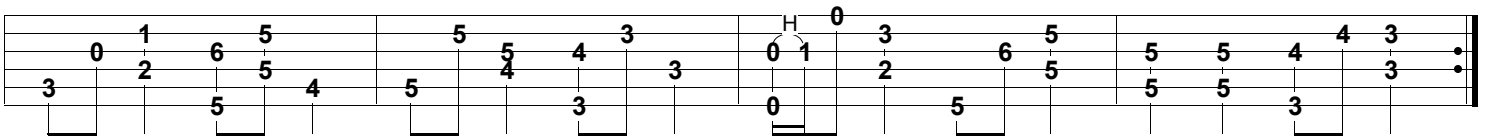

# Ain't Misbehavin'

by Fats Waller : key of C

acoustic roots workshop  
www.markdvorak.com

C C#o Dm7 D#o C E7 F Fm

C A7 D9 G7 1 E7 A7 D7 G7

2.C Fm C E7 Am E+ F7 F#o D7

A7 G D7 G7 A7 D7 G7