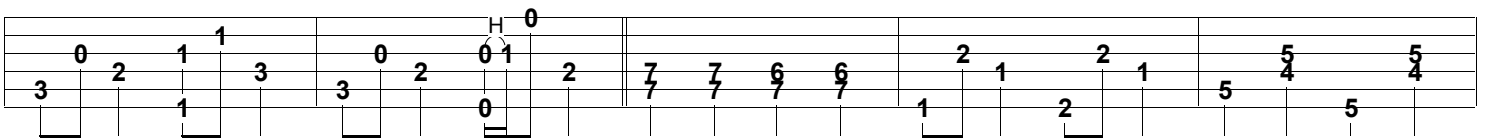

# Ain't Misbehavin'

by Fats Waller : key of C

acoustic roots workshop  
www.markdvorak.com

C C#o Dm7 D#o C E7 F Fm

C A7 D9 G7 1 E7 A7 D7 G7

2.C Fm C E7 Am E+ F7 F#o D7

A7 G D7 G7 A7 D7 G7